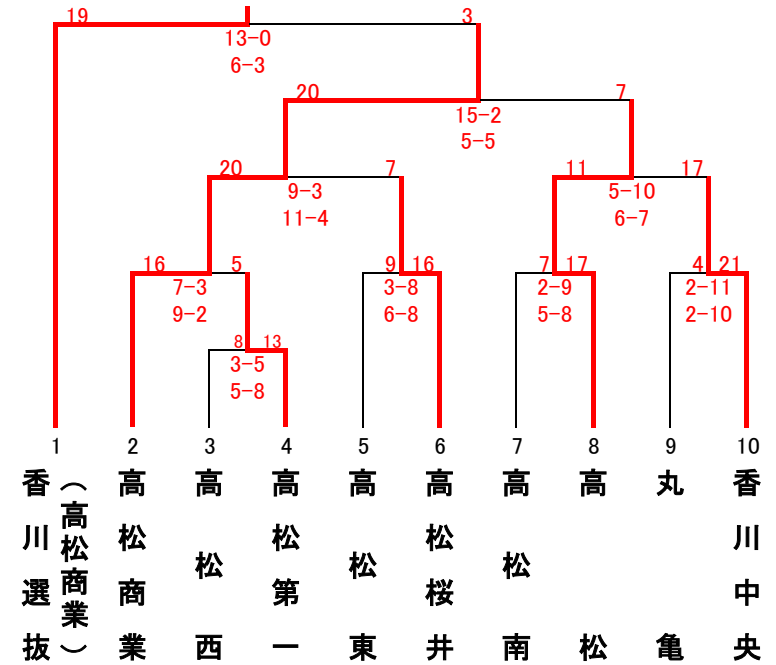

第71回国民体育大会選手選考会兼国体県予選会《少年男女の部》組み合わせ表
(第8回四国高校新人交流大会県予選会)

【2日間:晴天時】

日時：平成28年7月9日(土) 9:00～、10日(日) 9:00～、16日(土) 9:00～

場所：香川総合体育館屋外球技場(7月9日、10日)・・・アウト(松ヤニ)
高松南高等学校体育館(7月16日)・・・イン(両面テープ)

【男子の部】

【女子の部】

【競技開始予定時刻】 ※20分-5分-20分で同点の場合はPTCを行う。

7月9日(土)	男8女1	1	9:00	2	9:50	3	10:40	4	11:30	5	12:20	6	13:10	7	14:00	8	14:50	9	15:40
7月10日(日)	女6男2	①	9:00	②	9:50	③	10:40	④	11:30	⑤	12:20	⑥	13:10	⑦	14:00	⑧	14:50		
			(5分)		(5分)		(5分)		(5分)		(5分)		(5分)		(5分)		(5分)		

※20分-10分-20分で同点の場合はPTCを行う。

7月16日(土)	男2女2	A	9:00	B	10:00	C	11:00	D	12:00
			(10分)		(10分)		(10分)		