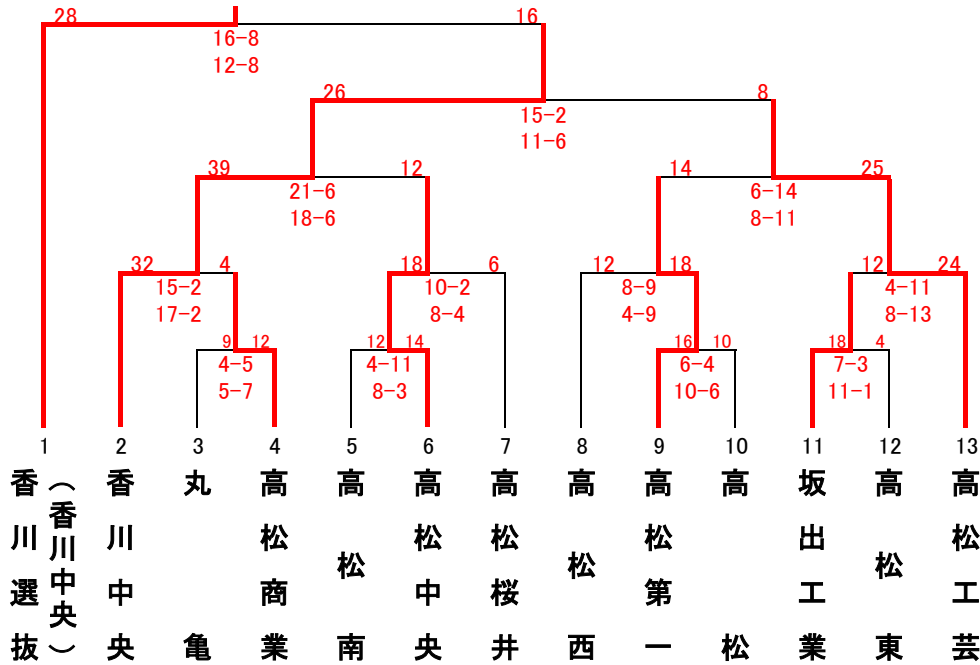

第71回国民体育大会選手選考会兼国体県予選会《少年男女の部》組み合わせ表
(第8回四国高校新人交流大会県予選会)

【2日間:晴天時】

日時：平成28年7月9日(土) 9:00～、10日(日) 9:00～、16日(土) 9:00～

場所：香川総合体育館屋外球技場(7月9日、10日)・・・アウト(松ヤニ)
高松南高等学校体育館(7月16日)・・・イン(両面テープ)

【男子の部】

【女子の部】

【競技開始予定時刻】 ※20分-5分-20分で同点の場合はPTCを行う。

7月9日(土)	男8女1	1	9:00	2	9:50	3	10:40	4	11:30	5	12:20	6	13:10	7	14:00	8	14:50	9	15:40
7月10日(日)	女6男2	①	9:00	②	9:50	③	10:40	④	11:30	⑤	12:20	⑥	13:10	⑦	14:00	⑧	14:50		
			(5分)		(5分)		(5分)		(5分)		(5分)		(5分)		(5分)		(5分)		

※20分-10分-20分で同点の場合はPTCを行う。

7月16日(土)	男2女2	A	9:00	B	10:00	C	11:00	D	12:00
			(10分)		(10分)		(10分)		