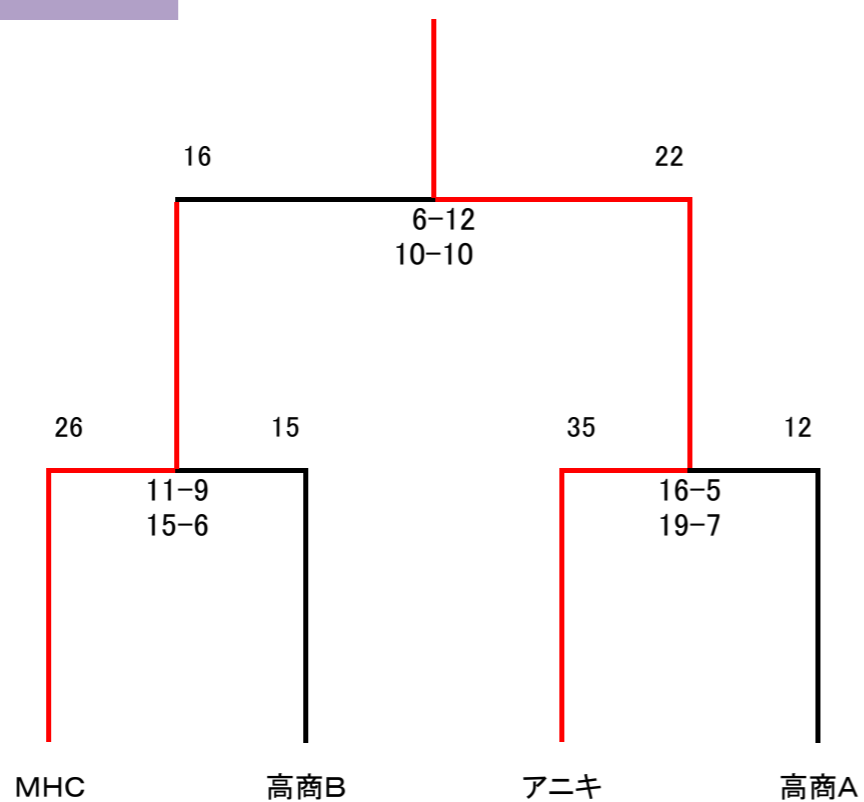

A	高松西高校	MHC	綾南クラブ	高松中央高校	桜井A	勝	分	敗	総得点	総失点	得失点	順位
高松西高校		○ 9-8	× 7-12	○ 13-7	○ 18-5	3	0	1	47	32	15	2
MHC	× 8-9		× 8-10	○ 13-7	○ 11-7	2	0	2	40	33	7	3
綾南クラブ	○ 12-7	○ 10-8		○ 16-2	○ 18-3	4	0	0	56	20	36	1
高松中央高校	× 7-13	× 7-13	× 2-16		○ 15-11	1	0	3	31	53	-22	4
桜井A	× 5-18	× 7-11	× 3-18	× 11-15		0	0	4	26	62	-36	5

D	香川クラブ	香川高専	高商A	桜井B	勝	分	敗	総得点	総失点	得失点	順位
香川クラブ		○ 16-7	○ 21-7	○ 17-6	3	0	0	54	20	34	1
香川高専	× 7-16		○ 13-12	○ 13-7	2	0	1	33	35	-2	2
高商A	× 7-21	× 12-13		○ 10-9	1	0	2	29	43	-14	3
桜井B	× 6-17	× 7-13	× 9-10		0	0	3	22	40	-18	4

E	高松桜井高校	高松商業	高松西高校	勝	分	敗	総得点	総失点	得失点	順位
高松桜井高校		○ 23-0	× 5-10	1	0	1	28	10	18	2
高松商業	× 0-23		× 1-15	0	0	2	1	38	-37	3
高松西高校	○ 10-5	○ 15-1		2	0	0	25	6	19	1

F	もじゃげ	丸亀高校	香川レディース	勝	分	敗	総得点	総失点	得失点	順位
もじゃげ		○ 16-10	× 5-10	1	0	1	21	20	1	2
丸亀高校	× 10-16		× 6-22	0	0	2	16	38	-22	3
香川レディース	○ 10-5	○ 22-6		2	0	0	32	11	21	1

1位トーナメント

2位トーナメント

3位トーナメント

4.5位トーナメント

女子トーナメント