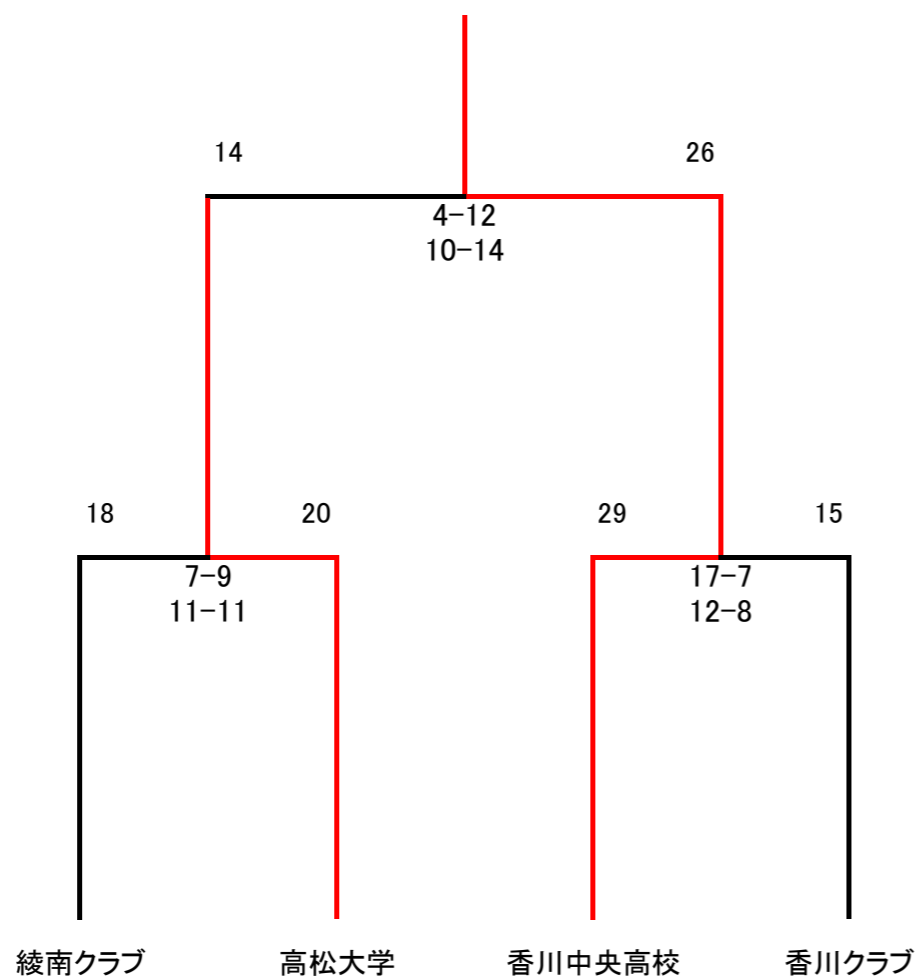

A	高松西高校	MHC	綾南クラブ	高松中央高校	桜井A	勝	分	敗	総得点	総失点	得失点	順位
高松西高校		○ 9-8	× 7-12	○ 13-7	○ 18-5	3	0	1	47	32	15	2
MHC	× 8-9		× 8-10	○ 13-7	○ 11-7	2	0	2	40	33	7	3
綾南クラブ	○ 12-7	○ 10-8		○ 16-2	○ 18-3	4	0	0	56	20	36	1
高松中央高校	× 7-13	× 7-13	× 2-16		○ 15-11	1	0	3	31	53	-22	4
桜井A	× 5-18	× 7-11	× 3-18	× 11-15		0	0	4	26	62	-36	5

B	高松大学	高商B	丸亀・高松西	中央クラブ	勝	分	敗	総得点	総失点	得失点	順位
高松大学		○ 23-9	○ 13-8	○ 16-12	3	0	0	52	29	23	1
高商B	× 9-23		○ 10-8	× 8-10	1	0	2	27	41	-14	3
丸亀・高松西	× 8-13	× 8-10		× 9-12	0	0	3	25	35	-10	4
中央クラブ	× 12-16	○ 10-8	○ 12-9		2	0	1	34	33	1	2

1位トーナメント

2位トーナメント

3位トーナメント

4.5位トーナメント

女子トーナメント