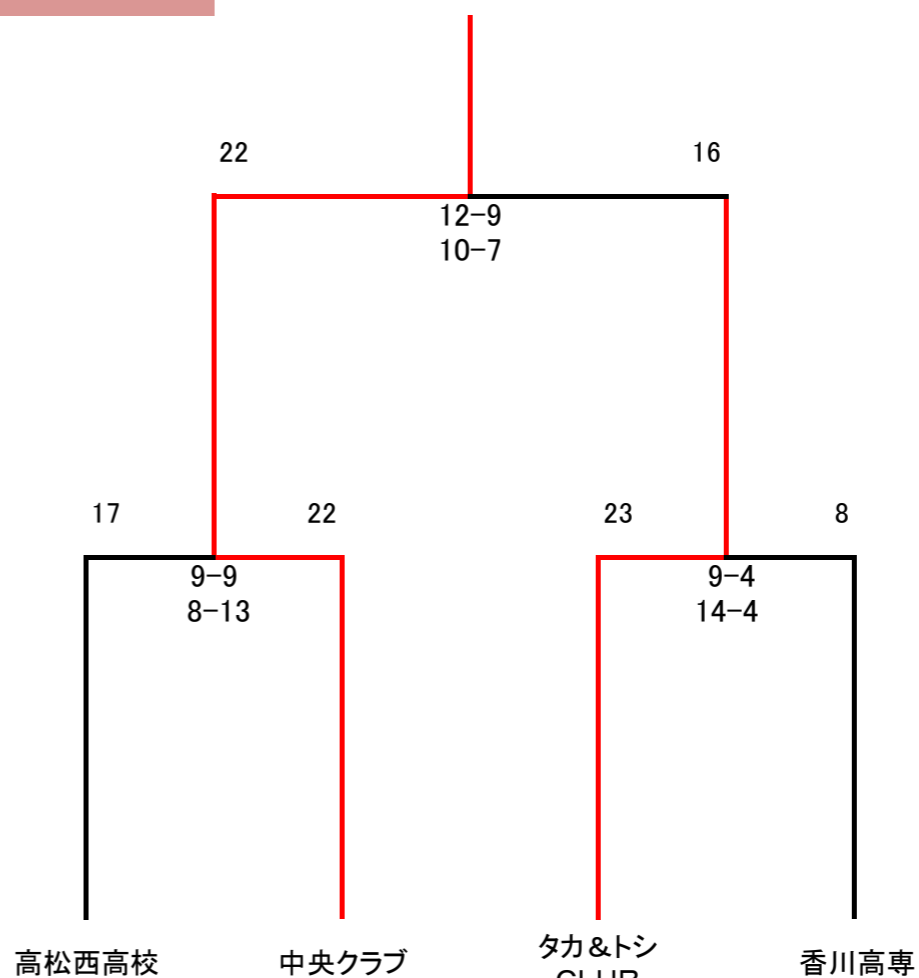

D	香川クラブ	香川高専	高商A	桜井B	勝	分	敗	総得点	総失点	得失点	順位
香川クラブ		○ 16-7	○ 21-7	○ 17-6	3	0	0	54	20	34	1
香川高専	× 7-16		○ 13-12	○ 13-7	2	0	1	33	35	-2	2
高商A	× 7-21	× 12-13		○ 10-9	1	0	2	29	43	-14	3
桜井B	× 6-17	× 7-13	× 9-10		0	0	3	22	40	-18	4

1位トーナメント

2位トーナメント

3位トーナメント

4.5位トーナメント

女子トーナメント